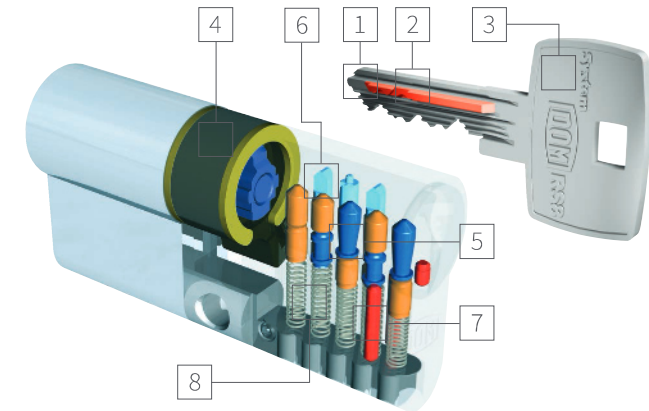

RS 8

Schützt alles mit nur einem Schlüssel.

Auch eine vielfach bewährte Schließtechnologie bleibt für uns eine Herausforderung, sie noch weiter zu verbessern. Ergebnis: Das System RS 8. Größtmögliche Widerstandswerte sorgen für das rundum beruhigende Gefühl, Türen und Zugänge herausragend abgesichert zu haben. Im wahrsten Sinne des Wortes, denn eine neue Technik mit seitlich aufgesetzter Steuer- und Stabilisierungsrippe verleiht dem Schlüssel einen extrem hohen Kopierschutz.

Haustür Kellertür Garagentor Gartentor Briefkasten

Vorteile

- HOHE SICHERHEIT**
 Die bis zu 14-fachen Schließberechtigungsabfragen je Schlüssel machen das Überwinden des Zylinders der Schließanlage fast unmöglich.
- HOHER SCHLÜSSELKOPIERSCHUTZ**
 Die zusätzliche seitliche Rippe auf dem Schlüssel verhindert das Anfertigen von Schlüsselkopien.
- VDS BZ ANERKENNUNG (MODULAR)**
 Von einem unabhängigen Prüfinstitut anerkannter, höchstmöglicher Schutz gegen Einbruch- und Aufsperrversuche (optional). Bedingungen nach VdS Norm.

AUCH ALS CODIERTE EINZELSCHLIESSUNG
ERHÄLTICH (BZ+)

Spezielle Variante für Ein- und Zweifamilienhäuser mit optimaler Sicherheitsausstattung

Im Detail

- PROFILABGESTIMMTE STUFENSRÜNGE**
 Schutz gegen Schlüsselkopien
- KOMPLEXE CODIERUNG IM SCHLÜSSEL**
 Erschwert die Anfertigung eines Nachschlüssels
- NEUSILBER-SCHLÜSSEL**
 Korrosionsfrei und verschleißarm
- SCHLIESSNASE**
- 8 STIFTZUHALTUNGEN AUS SONDERMESSING/STAHLGEHÄRTET**
 Bieten Manipulationsschutz gegen intelligente Öffnungsmethoden und Schlagschutz
- DAVON 3 NEUARTIGE ZUSÄTZLICHE STIFTZUHALTUNG PAARE, AXIAL IN ZWEITER REIHE ANGEORDNET**
- ERHÖHTER BOHRSCHUTZ**
 Elemente aus Hartmetall oder stahlgehärtet
- FEDERN**
 Teil der Stiftzuhaltungen; sie bringen die Stifte in die richtige Schließposition