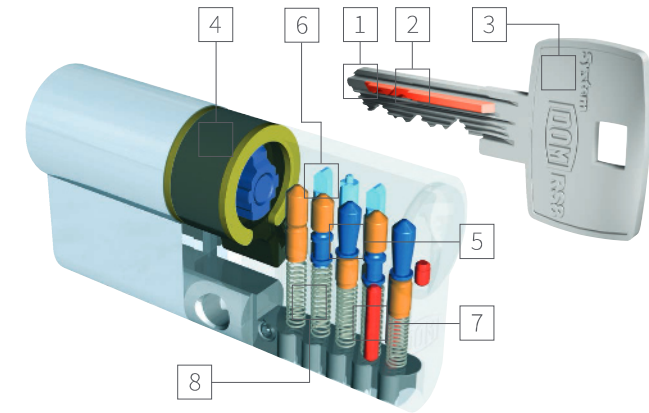

RS 8

Schützt alles mit nur einem Schlüssel.

Auch eine vielfach bewährte Schließtechnologie bleibt für uns eine Herausforderung, sie noch weiter zu verbessern. Ergebnis: Das System RS 8. Größtmögliche Widerstandswerte sorgen für das rundum beruhigende Gefühl, Türen und Zugänge herausragend abgesichert zu haben. Im wahrsten Sinne des Wortes, denn eine neue Technik mit seitlich aufgesetzter Steuer- und Stabilisierungsrippe verleiht dem Schlüssel einen extrem hohen Kopierschutz.

Haustür Kellertür Garagentor Gartentor Briefkasten

Vorteile

- **HOHE SICHERHEIT**
Die bis zu 14-fachen Schließberechtigungsabfragen je Schlüssel machen das Überwinden des Zylinders der Schließanlage fast unmöglich.
- **HOHER SCHLÜSSELKOPIERSCHUTZ**
Die zusätzliche seitliche Rippe auf dem Schlüssel verhindert das Anfertigen von Schlüsselkopien.
- **VDS BZ ANERKENNUNG (MODULAR)**
Von einem unabhängigen Prüfinstitut anerkannter, höchstmöglicher Schutz gegen Einbruch- und Aufsperrversuche (optional). Bedingungen nach VdS Norm.

AUCH ALS CODIERTE EINZELSCHLIESSUNG ERHÄLTlich (BZ+)

Spezielle Variante für Ein- und Zweifamilienhäuser mit optimaler Sicherheitsausstattung

Im Detail

- 1 **PROFILABGESTIMMTE STUFENSRÜNGE**
Schutz gegen Schlüsselkopien
- 2 **KOMPLEXE CODIERUNG IM SCHLÜSSEL**
Erschwert die Anfertigung eines Nachschlüssels
- 3 **NEUSILBER-SCHLÜSSEL**
Korrosionsfrei und verschleißarm
- 3 **SCHLIESSNASE**
- 5 **8 STIFTZUHALTUNGEN AUS SONDERMESSING/STAHLGEHÄRTET**
Bieten Manipulationsschutz gegen intelligente Öffnungsmethoden und Schlagschutz
- 6 **DAVON 3 NEUARTIGE ZUSÄTZLICHE STIFTZUHALTUNG PAARE, AXIAL IN ZWEITER REIHE ANGEORDNET**
- 7 **ERHÖHTER BOHRSCHUTZ**
Elemente aus Hartmetall oder stahlgehärtet
- 8 **FEDERN**
Teil der Stiftzuhaltungen; sie bringen die Stifte in die richtige Schließposition